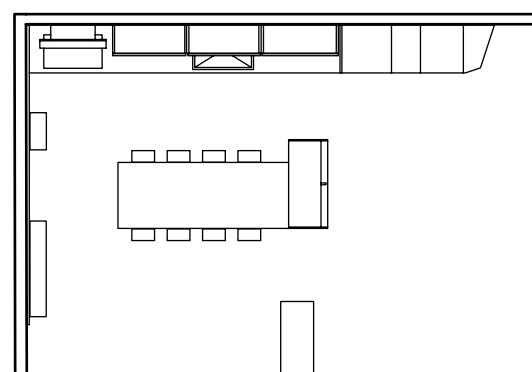

18

ante e finiture
bianco papiro e
dakota;
top in laminato
cemento 44

1

4

“... per un ambiente molto luminoso e con un bel panorama vorremo una cucina spaziosa, ben organizzata e al tempo stesso con uno spazio living ...”